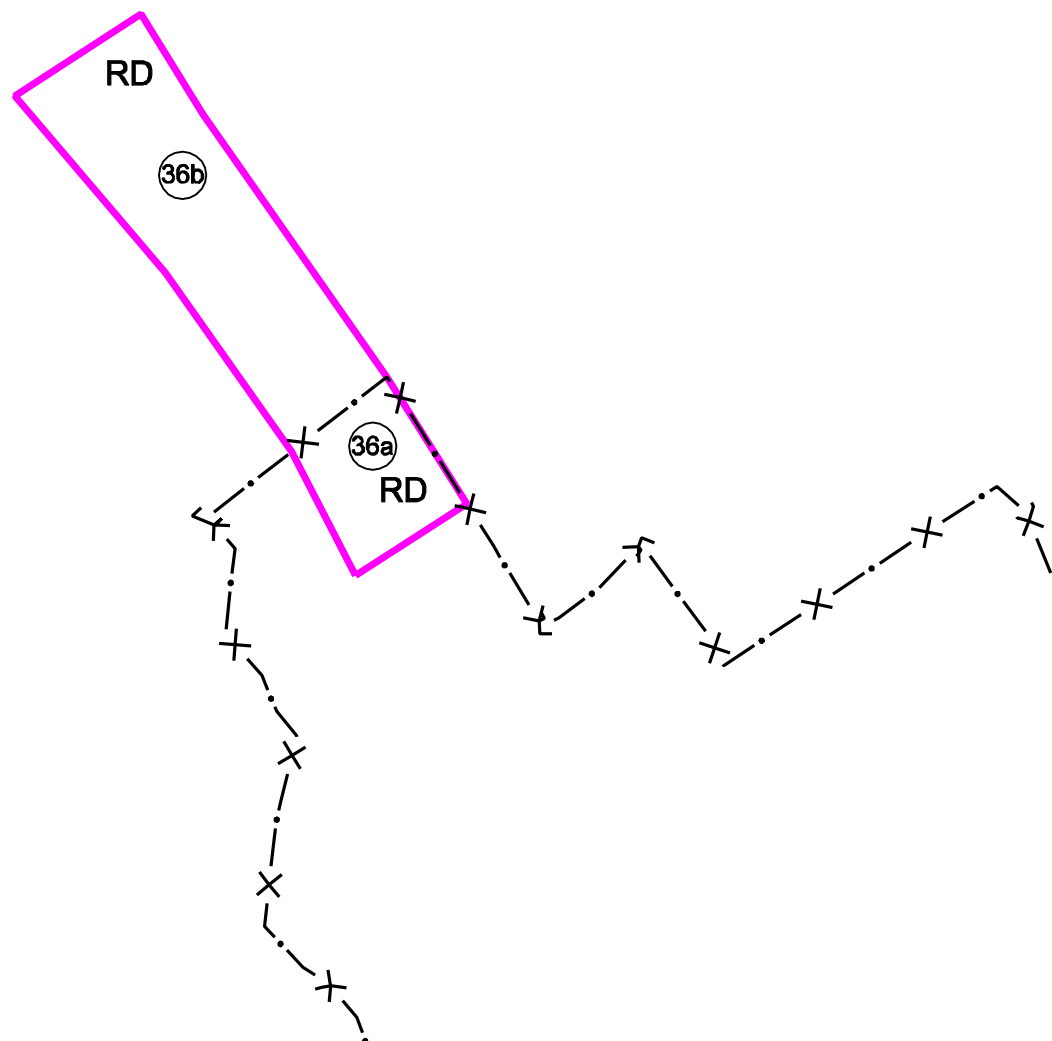

Územný plán obce HUBOŠOVCE ZMENY A DOPLNKY

0769242
6

Hranica zastavaného územia k 1.1.1990

BPEJ
 Číslo lokality

Rodinné domy

Ing.arch. Viktor Malinovský Rázusova 44, 040 01 Košice tel/fax: 055/ 62 333 80 mobil: 0905 435 705 e-mail: vmalinovsky@stonline.sk	objednávateľ :	OBEC HUBOŠOVCE
	autori:	Ing.arch. Viktor Malinovský, Ing.arch. Ľuba Vičková
	odborní projektanti:	Ing.arch. Žofia Dučáková, Ing. Ingrid Frühaufová Ing. Juraj Jochmann, Ing. Štefan Škoda
	obsah výkresu:	VÝKRES PERSPEKTÍVNEHO POUŽITIA POĽNOHOSPODÁRSKEJ PÓDY A LEŠNÝCH POZEMKOV NA NEPOĽNOHOSPODÁRSKE ÚČELY
 č. výkresu 6b	názov akcie:	ÚPN - O HUBOŠOVCE ZMENY A DOPLNKY č.1
	mierka: 1:2 000	dátum: november/2012